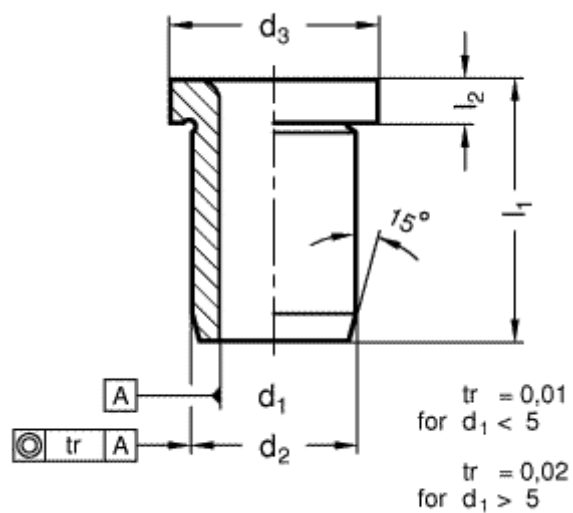

Varenummer: 201134070  
Beskrivelse: E+G Borebøsning DIN 172-B12,5-28-A  
med krave

## Mål

$d_1 = 12,5$   
 $d_2 = 22$   
 $d_3 = 26$   
 $l_1 = 28$   
 $l_2 = 4$